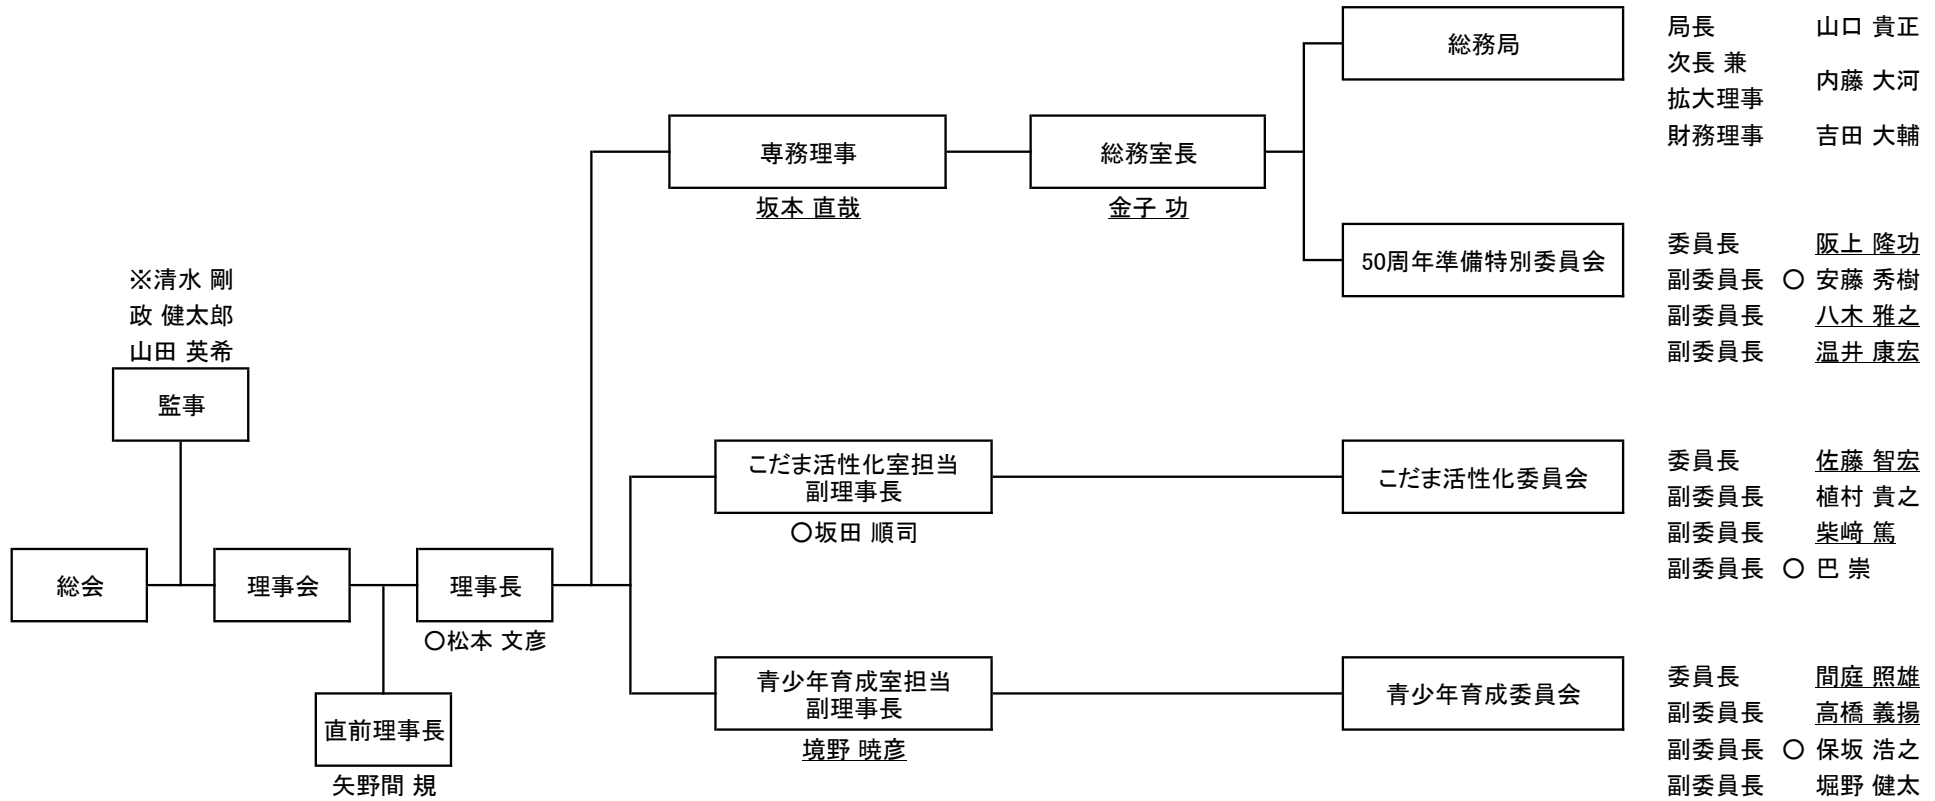

(公社)こだま青年会議所 2017年度 組織図(案)

規定
 当選理事(下線) 10名
 指名理事 19名以下
 新任理事(○) 1/4以上
 外部監事(※)
 理事15名以上30名以下(理事長を含む)